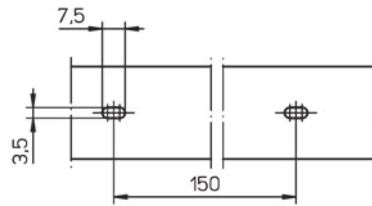

GI-A

Děrování pro kanály
GI-A 15x15 und 15x30