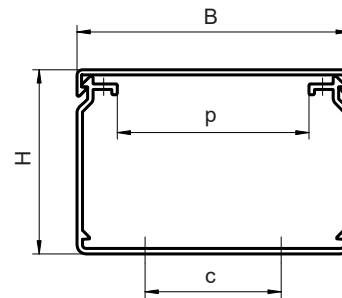

# Instalační kanál bez bočního žebrování a otvorů ve dně

GI

## GI

<b>Materiál:</b>	PVC kvality 9051 LF
<b>Barvy:</b>	bílá (RAL 9001) šedá (RAL 7030)
<b>Teplota použití:</b>	-5 do +65°C
<b>Tloušťka:</b>	1,56
<b>Průtokový odpor:</b>	10 <sup>15</sup> Ω.cm
<b>Průrazná pevnost:</b>	15 kV/mm
<b>Specifikace:</b>	V0 UL94
<b>Standardní délka:</b>	2 metry
<b>Oboustranná lepicí páska:</b>	na poptávku
<b>Minimální množství:</b>	1 kompletní balení (s víky)

Barvy:

kód skupiny	detail zboží	kód barvy
08460	xxxxxx	xxxx

Typ	obj. č.	Vněj. rozm.				m
		H mm	B mm	c mm	p mm	
GI-A	15 x 15 0846 0570 ***	16,5	17,5	-	-	100
GI-A	15 x 30 0846 0580 ***	16,5	30,5	-	-	70
GI-A	25 x 40 0846 0590 ***	27	40,5	-	-	48
GI-A	40 x 40 0846 0610 ***	40	40,5	-	-	36
GI-B	40 x 60 0846 0620 ***	40	57,5	15	28	24
GI-B	40 x 90 0846 0635 ***	40	90	45	63	24
GI-B	40 x 110 0846 0650 ***	40	110,5	50,5	68	12
GI-B	60 x 110 0846 0755 ***	61	110,5	50,5	68	12
GI-VIDEO	40 x 90 0846 0120 030	40	90	45	63	24
GI-VIDEO	60 x 110 0846 0750 030	60	110,5	50,5	68	12