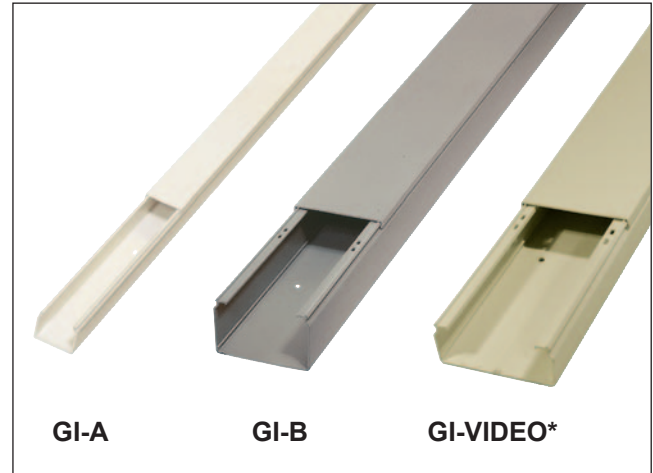

# Instalační kanál bez bočního žebrování a otvorů ve dně

GI

## GI

<b>Materiál:</b>	PVC kvality 9051 LF
<b>Barvy:</b>	bílá (RAL 9001) šedá (RAL 7030)
<b>Teplota použití:</b>	-5 do +65°C
<b>Tloušťka:</b>	1,56
<b>Průtokový odpor:</b>	10 <sup>15</sup> Ω.cm
<b>Průrazná pevnost:</b>	15 kV/mm
<b>Specifikace:</b>	V0 UL94
<b>Standardní délka:</b>	2 metry
<b>Oboustranná lepicí páska:</b>	na poptávku
<b>Minimální množství:</b>	1 kompletní balení (s víky)

# Instalační kanál bez bočního žebrování a otvorů ve dně

GI

LF