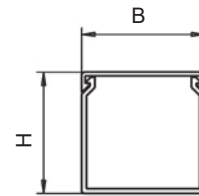

## GI

<b>Materiál:</b>	PVC kvality 9051 LF
<b>Barvy:</b>	bílá (RAL 9001) šedá (RAL 7030)
<b>Teplota použití:</b>	-5 do +65°C
<b>Tloušťka:</b>	1,56
<b>Průtokový odpor:</b>	10 <sup>15</sup> Ω.cm
<b>Průrazná pevnost:</b>	15 kV/mm
<b>Specifikace:</b>	V0 UL94
<b>Standardní délka:</b>	2 metry
<b>Oboustranná lepicí páska:</b>	na poptávku
<b>Minimální množství:</b>	1 kompletní balení (s víky)

Barvy:

kód skupiny	detail zboží	kód barvy
08460	xxxxxx	xxxx

Typ	obj. č.	Vněj. rozm.				m
		H mm	B mm	c mm	p mm	
GI-A	15 x 15 0846 0570 ***	16,5	17,5	-	-	100
GI-A	15 x 30 0846 0580 ***	16,5	30,5	-	-	70
GI-A	25 x 40 0846 0590 ***	27	40,5	-	-	48
GI-A	40 x 40 0846 0610 ***	40	40,5	-	-	36
GI-B	40 x 60 0846 0620 ***	40	57,5	15	28	24
GI-B	40 x 90 0846 0635 ***	40	90	45	63	24
GI-B	40 x 110 0846 0650 ***	40	110,5	50,5	68	12
GI-B	60 x 110 0846 0755 ***	61	110,5	50,5	68	12
GI-VIDEO	40 x 90 0846 0120 030	40	90	45	63	24
GI-VIDEO	60 x 110 0846 0750 030	60	110,5	50,5	68	12