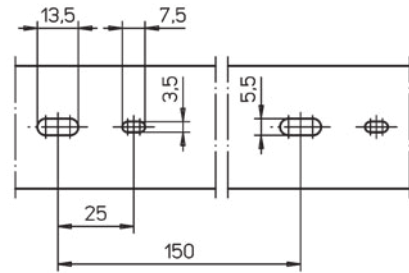

Děrování pro kanály
GI-A 25x40 and 40x40