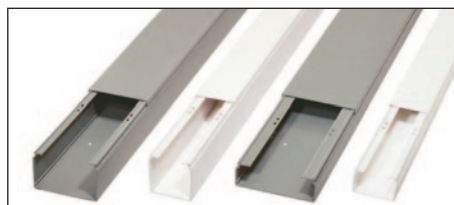

## Instalační kanály

GI-kabelový kanál byl vyvinut pro vnitřní použití. Používá se v dílnách, sklepení nebo garážích, a zahrnuje GI-kabelové kanály široké řady mnoha velikostí a příslušenství.

## Strana

- C4/1-01 **Instalační kanál SES GI-A**  
malé velikosti: 15x15 à 40x40

- Instalační kanál SES GI-B**  
střední a velké velikosti : 40x60 à 60x110

- Instalační kanál SES GI-VIDEO**  
velikosti 40x90 a 60x110, barva slonové kosti

- C4/5-01 **Doplňky na instalaci kabelů GI-B**

- C4/6-01 **Instalační kanál SES GI-M miniatura**  
malá velikost: 5x10 à 15x15  
Miniaturní kanál vytlačený pro Kabely typu hifi, telefony atd.