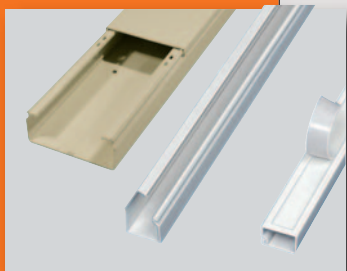

## Instalační kanály

GI-kabelový kanál byl vyvinut pro vnitřní použití. Používá se v dílnách, sklepení nebo garážích, a zahrnuje GI-kabelové kanály široké řady mnoha velikostí a příslušenství.

## Strana

- C4/1-01 **Instalační kanál SES GI-A**  
malé velikosti: 15x15 à 40x40

- Instalační kanál SES GI-B**  
střední a velké velikosti : 40x60 à 60x110

- Instalační kanál SES GI-VIDEO**  
velikosti 40x90 a 60x110, barva slonové kosti