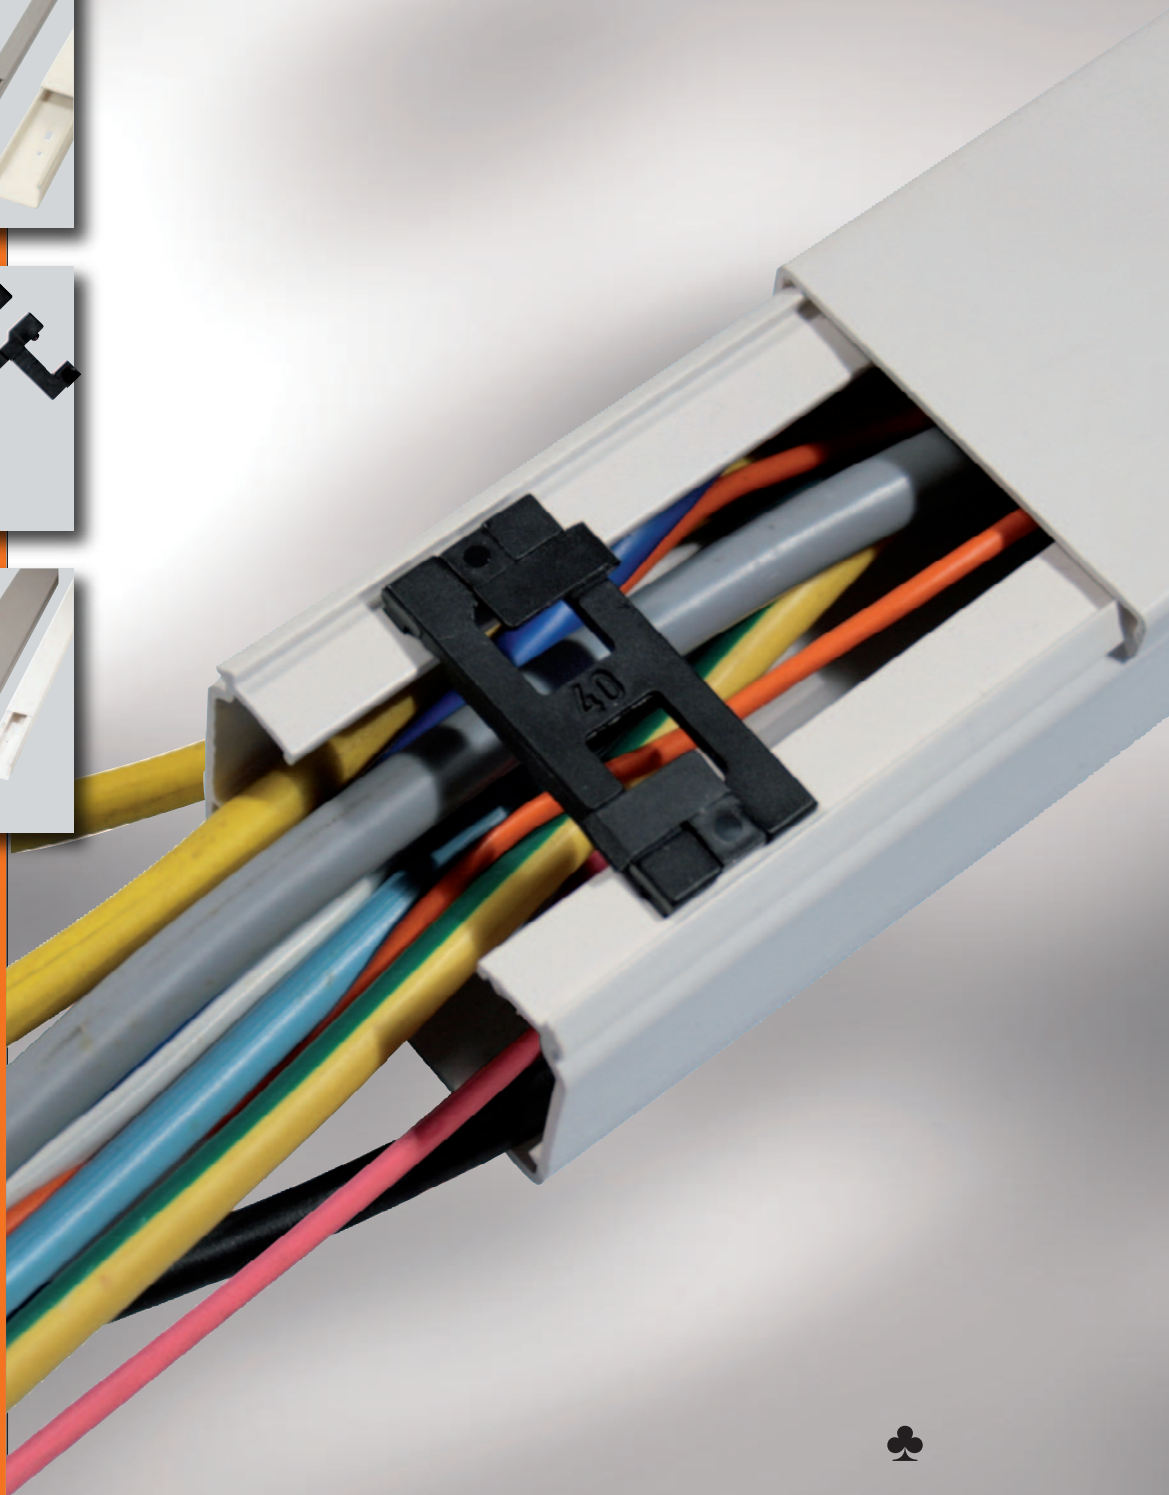

## Instalační kanály

GI-kabelový kanál byl vyvinut pro vnitřní použití. Používá se v dílnách, sklepení nebo garážích, a zahrnuje GI-kabelové kanály široké řady mnoha velikostí a příslušenství.

## Strana

- C4/1-01 **Instalační kanál SES GI-A**  
malé velikosti: 15x15 à 40x40

- Instalační kanál SES GI-B**  
střední a velké velikosti : 40x60 à 60x110

- Instalační kanál SES GI-VIDEO**  
velikosti 40x90 a 60x110, barva slonové kosti

- C4/5-01 **Doplňky na instalaci kabelů GI-B**

- C4/6-01 **Instalační kanál SES GI-M miniatura**  
malá velikost: 5x10 à 15x15  
Miniaturní kanál vytlačený pro Kabely typu hifi, telefony atd.