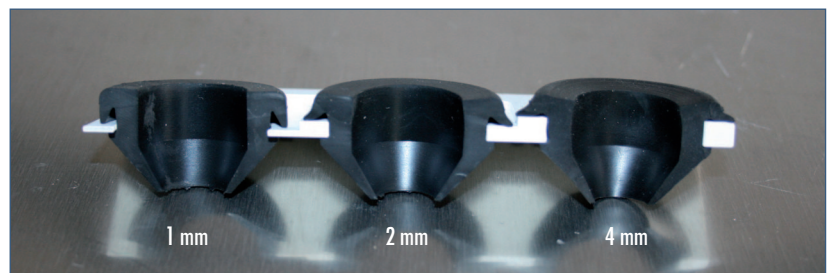

Univerzální gromety DU EPDM pryž

DU

Materiál:	EPDM
Barva:	černá
Provozní teplota:	-40 to +100°C
Maximální roztahení:	> 400 %
EI. Ochrana:	> 13 kV/mm
Ochrana proti ozónu:	velmi dobrá
Specifikace:	bezhalogenová

typ	obj. c.	rozmery (mm)						kusy
		Ø A	Ø B	Ø C	D	F1	F2	
DU-M20	0252 0653 010	8-13	20	25,5	1...4	6,2	8	100
DU-M25	0252 0654 010	10-17	25	31	1...4	6,2	10,5	100

Specifikace: Grometa je přizpůsobivá stěně od šířky 1mm do 4mm.

Způsob montáže.

Průchodky HELAVIA® DA z polychloroprénové pryže, barva černá

HELAVIA®

DA

Materiál: CR
Barva: černá
Provozní teplota: -30 to +90°C
Síla v tahu (do prasknutí): > 7 MPa
Maximální roztažení: > 400 %
EI. Ochrana: > 13 kV/mm