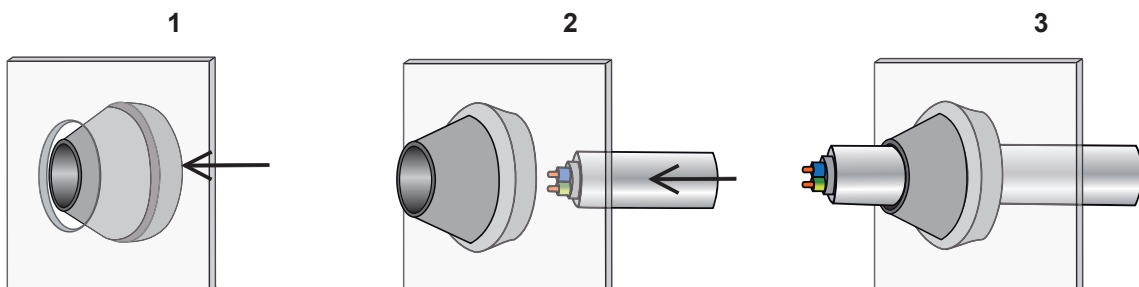

Způsob montáže.