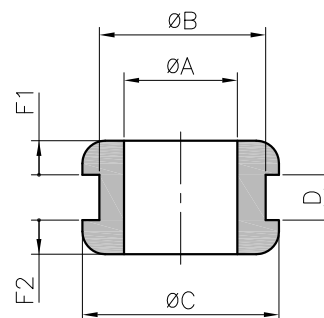

typ	obj.c.	rozmery (mm)						kusy
		Ø A	Ø B	Ø C	D	F1	F2	
DA 55/80/10	0252 0013 010	5,5	8	11	1	2	2	100
DA 55/80/15	0252 0014 010	5,5	8	11	1,5	2	2	100
DA 55/80/20	0252 0015 010	5,5	8	11	2	2	2	100
DA 58/100/15	0252 0016 010	5,8	10	16	1,5	3,8	3,8	100
DA 60/90/10	0252 0133 010	6	9	14	1	3	3	100
DA 60/90/15	0252 0017 010	6	9	14	1,5	3	3	100
DA 60/90/20	0252 0134 010	6	9	14	2	3	3	100
DA 60/90/30	0252 0153 010	6	9	14	3	3	3	100
DA 60/90/40	0252 0178 010	6	9	14	4	3	3	100
DA 60/100/10	0252 0018 010	6	10	14	1	3	3	100
DA 60/100/15	0252 0019 010	6	10	14	1,5	3	3	100
DA 60/100/20	0252 0020 010	6	10	14	2	3	3	100
DA 60/100/30	0252 0021 010	6	10	14	3	3	3	100
DA 60/100/40	0252 0373 010	6	10	14	4	3	3	100
DA 60/110/10	0252 0022 010	6	11	16	1	1,8	1,8	100
DA 60/110/15	0252 0023 010	6	11	16	1,5	1,8	1,8	100
DA 60/110/20	0252 0024 010	6	11	16	2	1,8	1,8	100
DA 60/110/30	0252 0143 010	6	11	16	3	1,8	1,8	100
DA 60/110/50	0252 0154 010	6	11	14	5	3	3	100
DA 60/120/10	0252 0144 010	6	12	16	1	1,8	1,8	100
DA 60/120/15	0252 0145 010	6	12	16	1,5	1,8	1,8	100
DA 60/120/20	0252 0146 010	6	12	16	2	1,8	1,8	100
DA 60/120/30	0252 0025 010	6	12	16	3	1,8	1,8	100
DA 70/120/10	0252 0147 010	7	12	16	1	3,3	3,3	100
DA 70/120/15	0252 0148 010	7	12	16	1,5	3,3	3,3	100
DA 70/120/20	0252 0088 010	7	12	16	2	3,3	3,3	100
DA 70/120/30	0252 0149 010	7	12	16	3	3,3	3,3	100
DA 75/110/10	0252 0351 010	7,5	11	20	1	3,5	3,5	100
DA 75/110/15	0252 0352 010	7,5	11	20	1,5	3,5	3,5	100
DA 75/110/20	0252 0353 010	7,5	11	20	2	3,5	3,5	100
DA 75/110/30	0252 0354 010	7,5	11	20	3	3,5	3,5	100
DA 75/110/40	0252 0355 010	7,5	11	20	4	3,5	3,5	100
DA 75/110/50	0252 0110 010	7,5	11	20	5	3,5	3,5	100
DA 75/120/10	0252 0089 010	7,5	12	20	1	3,5	3,5	100
DA 75/120/15	0252 0090 010	7,5	12	20	1,5	3,5	3,5	100
DA 75/120/20	0252 0091 010	7,5	12	20	2	3,5	3,5	100
DA 75/120/30	0252 0092 010	7,5	12	20	3	3,5	3,5	100
DA 75/120/60	0252 0026 010	7,5	12	20	6	3,5	3,5	100
DA 80/100/10	0252 0027 010	8	10	15	1	3,5	3,5	100
DA 80/100/15	0252 0028 010	8	10	15	1,5	3,5	3,5	100
DA 80/100/20	0252 0029 010	8	10	15	2	3,5	3,5	100
DA 80/100/30	0252 0030 010	8	10	15	3	3,5	3,5	100
DA 80/100/40	0252 0031 010	8	10	15	4	3,5	3,5	100
DA 80/110/10	0252 0155 010	8	11	15	1	3,5	3,5	100
DA 80/110/15	0252 0032 010	8	11	15	1,5	3,5	3,5	100
DA 80/110/20	0252 0033 010	8	11	15	2	3,5	3,5	100
DA 80/110/30	0252 0156 010	8	11	15	3	3,5	3,5	100
DA 80/110/40	0252 0157 010	8	11	15	4	3,5	3,5	100