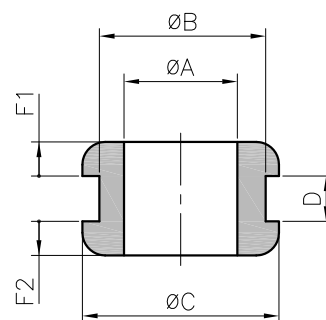

typ	obj. c.	rozmery (mm)						kusy
		Ø A	Ø B	Ø C	D	F1	F2	
DU-M20	0252 0653 010	8-13	20	25,5	1...4	6,2	8	100
DU-M25	0252 0654 010	10-17	25	31	1...4	6,2	10,5	100

Specifikace: Grometa je přizpůsobivá stěně od šířky 1mm do 4mm.

typ	obj.c.	rozměry (mm)						kusy
		Ø A	Ø B	Ø C	D	F1	F2	
DA 20/65/10	0252 0001 010	2	6,5	11	1	2	2	100
DA 20/65/15	0252 0002 010	2	6,5	11	1,5	2	2	100
DA 20/65/20	0252 0003 010	2	6,5	11	2	2	2	100
DA 20/80/10	0252 0004 010	2	8	11	1	2	2	100
DA 20/80/15	0252 0005 010	2	8	11	1,5	2	2	100
DA 20/80/20	0252 0006 010	2	8	11	2	2	2	100
DA 30/50/10	0252 0101 010	3	5	10	1	1,5	3	100
DA 30/70/10	0252 0135 010	3	7	10	1	1,5	3	100
DA 30/70/15	0252 0136 010	3	7	10	1,5	1,5	3	100
DA 30/70/20	0252 0137 010	3	7	10	2	1,5	3	100
DA 30/70/30	0252 0138 010	3	7	10	3	1,5	3	100
DA 30/70/35	0252 0102 010	3	7	10	3,5	1,5	3	100
DA 40/65/10	0252 0010 010	4	6,5	11	1	2	2	100
DA 40/80/10	0252 0007 010	4	8	11	1	2	2	100
DA 40/80/15	0252 0008 010	4	8	11	1,5	2	2	100
DA 40/80/20	0252 0009 010	4	8	11	2	2	2	100
DA 45/95/10	0252 0085 010	4,5	9,5	13	1	4,5	4,5	100
DA 45/95/15	0252 0086 010	4,5	9,5	13	1,5	4,5	4,5	100
DA 45/95/20	0252 0087 010	4,5	9,5	13	2	4,5	4,5	100
DA 48/80/10	0252 0139 010	4,8	8	12	1	1,5	1,5	100
DA 48/80/15	0252 0140 010	4,8	8	12	1,5	1,5	1,5	100
DA 48/80/20	0252 0141 010	4,8	8	12	2	1,5	1,5	100
DA 48/80/30	0252 0142 010	4,8	8	12	3	1,5	1,5	100
DA 48/85/10	0252 0348 010	4,8	8,5	12	1	1,5	1,5	100
DA 48/85/15	0252 0349 010	4,8	8,5	12	1,5	1,5	1,5	100
DA 48/85/20	0252 0350 010	4,8	8,5	12	2	1,5	1,5	100
DA 48/85/30	0252 0011 010	4,8	8,5	12	3	1,5	1,5	100
DA 50/70/10	0252 0130 010	5	7	11	1	2,8	2,8	100
DA 50/70/15	0252 0131 010	5	7	11	1,5	2,8	2,8	100
DA 50/70/20	0252 0132 010	5	7	11	2	2,8	2,8	100
DA 50/70/30	0252 0152 010	5	7	11	3	2,8	2,8	100
DA 50/90/10	0252 0171 010	5	9	15	1	3	8	100
DA 50/90/15	0252 0172 010	5	9	15	1,5	3	8	100
DA 50/90/20	0252 0173 010	5	9	15	2	3	8	100
DA 50/90/30	0252 0174 010	5	9	15	3	3	8	100