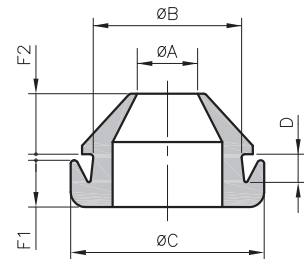

typ	obj. c.	rozmery (mm)						kusy
		Ø A	Ø B	Ø C	D	F1	F2	
DU-M20	0252 0653 010	8-13	20	25,5	1...4	6,2	8	100
DU-M25	0252 0654 010	10-17	25	31	1...4	6,2	10,5	100

Specifikace: Grometa je přizpůsobivá stěně od šířky 1mm do 4mm.

typ	obj.c.	rozměry (mm)						kusy
		Ø A	Ø B	Ø C	D	F1	F2	
DA 20/65/10	0252 0001 010	2	6,5	11	1	2	2	100
DA 20/65/15	0252 0002 010	2	6,5	11	1,5	2	2	100
DA 20/65/20	0252 0003 010	2	6,5	11	2	2	2	100
DA 20/80/10	0252 0004 010	2	8	11	1	2	2	100
DA 20/80/15	0252 0005 010	2	8	11	1,5	2	2	100
DA 20/80/20	0252 0006 010	2	8	11	2	2	2	100
DA 30/50/10	0252 0101 010	3	5	10	1	1,5	3	100
DA 30/70/10	0252 0135 010	3	7	10	1	1,5	3	100
DA 30/70/15	0252 0136 010	3	7	10	1,5	1,5	3	100
DA 30/70/20	0252 0137 010	3	7	10	2	1,5	3	100
DA 30/70/30	0252 0138 010	3	7	10	3	1,5	3	100
DA 30/70/35	0252 0102 010	3	7	10	3,5	1,5	3	100
DA 40/65/10	0252 0010 010	4	6,5	11	1	2	2	100
DA 40/80/10	0252 0007 010	4	8	11	1	2	2	100
DA 40/80/15	0252 0008 010	4	8	11	1,5	2	2	100
DA 40/80/20	0252 0009 010	4	8	11	2	2	2	100
DA 45/95/10	0252 0085 010	4,5	9,5	13	1	4,5	4,5	100
DA 45/95/15	0252 0086 010	4,5	9,5	13	1,5	4,5	4,5	100
DA 45/95/20	0252 0087 010	4,5	9,5	13	2	4,5	4,5	100
DA 48/80/10	0252 0139 010	4,8	8	12	1	1,5	1,5	100
DA 48/80/15	0252 0140 010	4,8	8	12	1,5	1,5	1,5	100
DA 48/80/20	0252 0141 010	4,8	8	12	2	1,5	1,5	100
DA 48/80/30	0252 0142 010	4,8	8	12	3	1,5	1,5	100
DA 48/85/10	0252 0348 010	4,8	8,5	12	1	1,5	1,5	100
DA 48/85/15	0252 0349 010	4,8	8,5	12	1,5	1,5	1,5	100
DA 48/85/20	0252 0350 010	4,8	8,5	12	2	1,5	1,5	100
DA 48/85/30	0252 0011 010	4,8	8,5	12	3	1,5	1,5	100
DA 50/70/10	0252 0130 010	5	7	11	1	2,8	2,8	100
DA 50/70/15	0252 0131 010	5	7	11	1,5	2,8	2,8	100
DA 50/70/20	0252 0132 010	5	7	11	2	2,8	2,8	100
DA 50/70/30	0252 0152 010	5	7	11	3	2,8	2,8	100
DA 50/90/10	0252 0171 010	5	9	15	1	3	8	100
DA 50/90/15	0252 0172 010	5	9	15	1,5	3	8	100
DA 50/90/20	0252 0173 010	5	9	15	2	3	8	100
DA 50/90/30	0252 0174 010	5	9	15	3	3	8	100