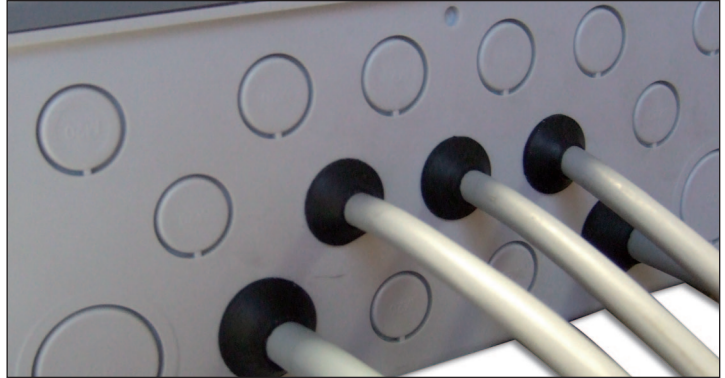

Univerzální gromety DU EPDM pryž

DU

Materiál:	EPDM
Barva:	černá
Provozní teplota:	-40 to +100°C
Maximální roztahení:	> 400 %
EI. Ochrana:	> 13 kV/mm
Ochrana proti ozónu:	velmi dobrá
Specifikace:	bezhalogenová

typ	obj. c.	rozmery (mm)						kusy
		Ø A	Ø B	Ø C	D	F1	F2	
DU-M20	0252 0653 010	8-13	20	25,5	1...4	6,2	8	100
DU-M25	0252 0654 010	10-17	25	31	1...4	6,2	10,5	100

Specifikace: Grometa je přizpůsobivá stěně od šířky 1mm do 4mm.

Způsob montáže.

Průchodky HELAVIA® DA z polychloroprénové pryže, barva černá

HELAVIA®

DA

Materiál: CR
Barva: černá
Provozní teplota: -30 to +90°C
Síla v tahu (do prasknutí): > 7 MPa
Maximální roztažení: > 400 %
EI. Ochrana: > 13 kV/mm