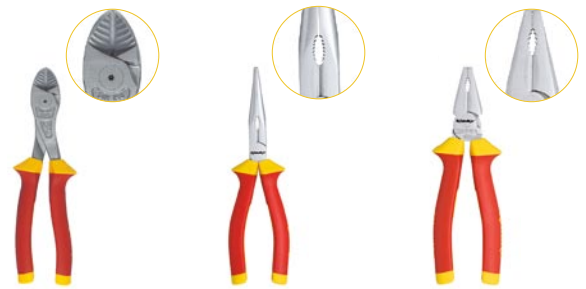

Ein tragbarer Rechner oder wichtige Dokumente lassen sich leicht im Mittelfach verstauen.

Klaue Info Box

Klaue Zangen wurden für ihr ergonomisches und sicherheitsförderndes Design mit dem IF-Product-Design-Award ausgezeichnet.

product
design
award

2007

vielfältige Werkzeugfächer

KL390IS (6-teiliges Set)

KL130PM1IS

KL130PM2IS

KL044200IS

KL050205IS

KL020165IS

KL745HK

KL710

KL403

Die hochwertige Tasche ist mit **Original Klauke Werkzeug** (teilweise VDE-Werkzeug) bestückt. Es bietet größtmöglichen Schutz zum Arbeiten an unter Spannung stehenden Teilen bis AC 1.000 V (Wechselspannung) und DC 1.500 V (Gleichspannung), wenn die gesetzlichen Bestimmungen und Sicherheitsmaßnahmen eingehalten werden.